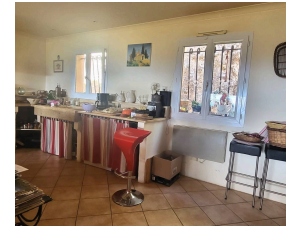

Villa dans domaine avec vue panoramique imprenable

378 000 €

Honoraires agence à charge vendeur

Caractéristiques

Ville : Tourtour
Région : Provence-Alpes-Côte d'Azur
Mandat : 4867
Type : Maison
Surface : 135 m²
Terrain : 2000 m²
Surface Carrez : 133.55 m²
Pièces : 5
Couchages : 3
Chambres : 3
Chauffage : Electrique
Eaux usées : Fosse septique
Orientation : Sud
Année de construction : 2006
Niveau : 1