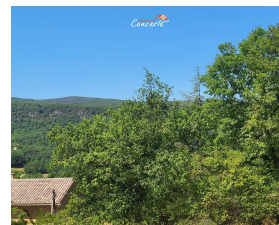

Magnifique terrain à bâtir

175 000 €

Honoraires agence à charge vendeur

Caractéristiques

Ville : Bauduen
Région : Provence-Alpes-Côte d'Azur
Mandat : 4790
Type : Terrain constructible
Surface : 2155 m²
Terrain : 2155 m²

Terrain à bâtir proche du village de Bauduen

Exclusivité.

Rare. A quelques minutes du village de Bauduen et du lac de Sainte-Croix, en position dominante et dans un environnement de qualité, magnifique terrain à bâtir de 2155 m² orienté sud ouest (Zone NU 2 au plu de la commune), raccordable au tout à l'égout.

Ensemble des viabilités en bordure de terrain. Accès facile.

"Les informations sur les risques auxquels ce bien est exposé sont disponibles sur le site Géorisques www.georisques.gouv.fr".

Diagnostic énergétique